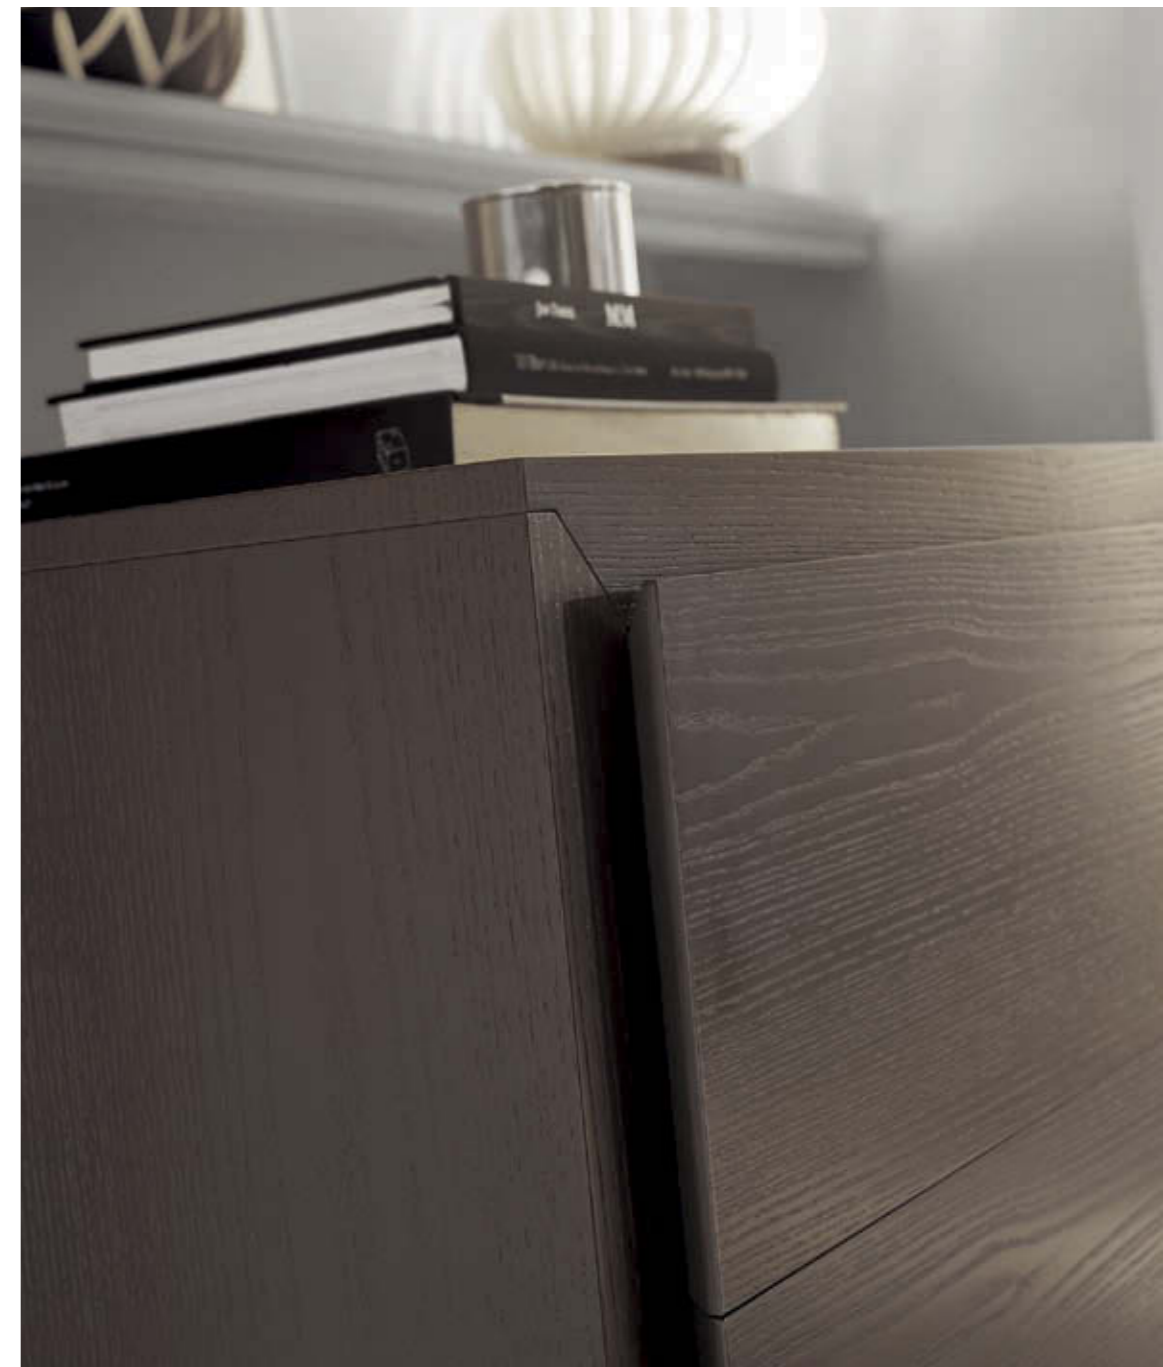

# LovelyDream & BeautifulNight

Letto Loos,  
comodini Loos, frassino moka 24.

Loos bed,  
Loos bedside tables, moka 24 ashwood.

Comò Loos,  
frassino moka 24.

Loos drawer chest,  
moka 24 ashwood.

Loos è una serie di elementi contenitori con cassetti in legno. Forti spessori nella struttura e tagli decisi nei cassetti conferiscono carattere e originalità al gruppo letto. Il sistema invisibile di scorrimento prevede il rientro automatico del cassetto, che monta sponde in vero multistrato di betulla. Disponibile in frassino laccato poro aperto nei colori di campionario.